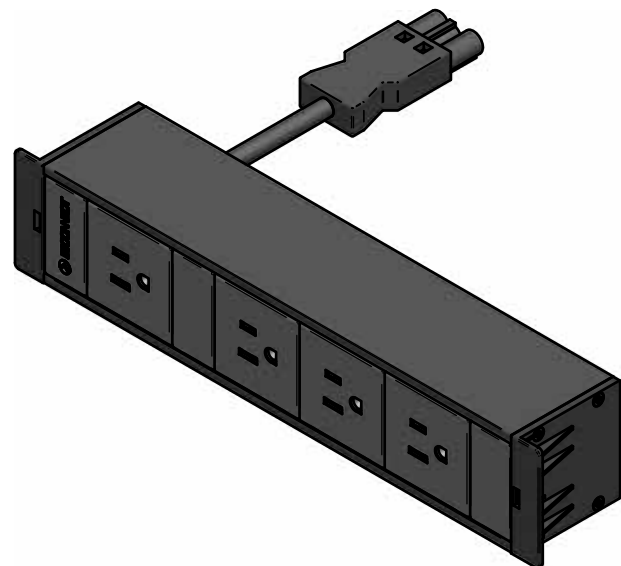

toma de tierra

Nota:

		IBCONNECT	
		Pol. Ind. El Escopar, Nº 5 - 31350 - Peralta (Navarra) - España / Tel. : 948 753282 / Fax : 948 751 462 e-mail : dmolviedro@ib-connect.com	
Dibujado	DMolviedro		Observaciones
Fecha	8 - 12 - 2011	Revisión nº	
Cliente			
ESCALA			34101003A3 4TAN STANDAR.dft
Nº P.:			
N.Ar.:34101003A3 4TAN STANDAR.dft			